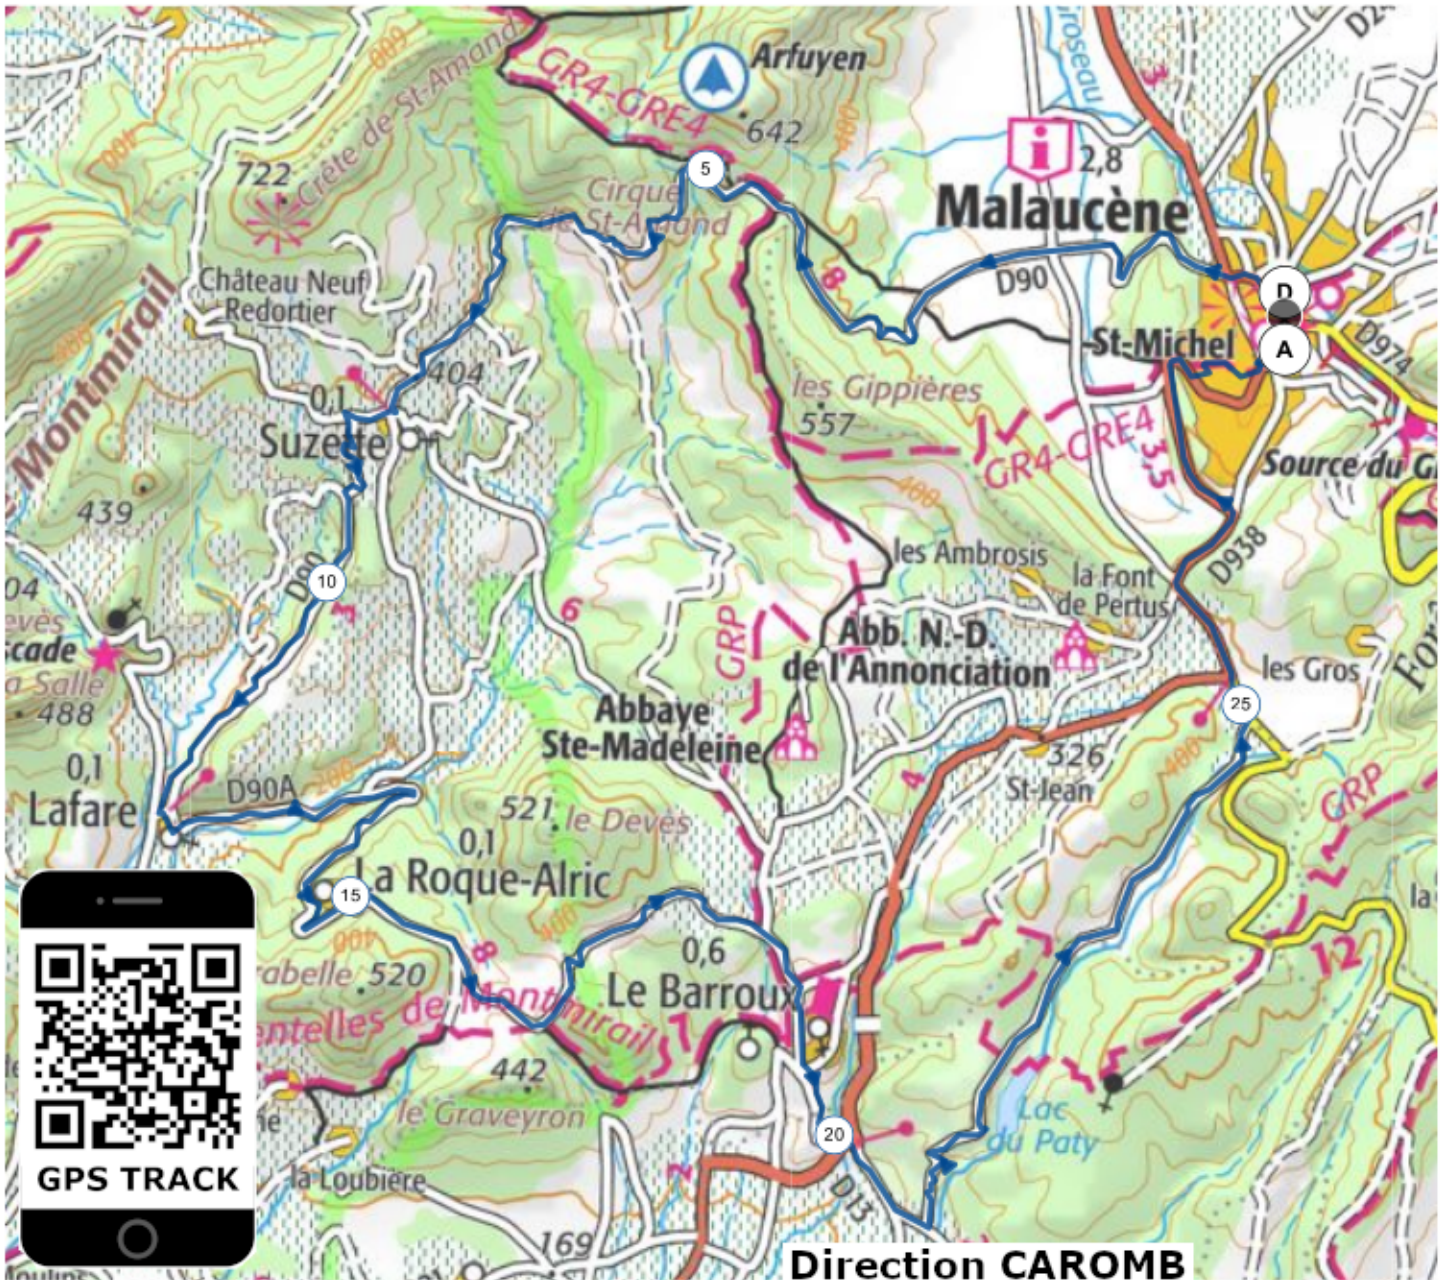

# Malaucène Suzette Paty

Route

Distance : 28.5Km

Dénivelé : 685m

<5% <7% <10% <15% >15%