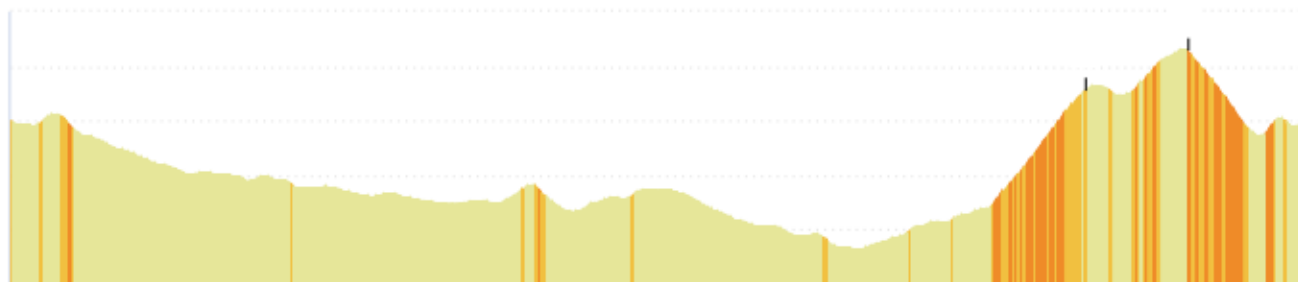

# Tour des Dentelles

Route

Distance : 48.6 Km

Dénivelé : 620 m

<5% <7% <10% <15% >15%

72m 475m 628m 627m

2 km