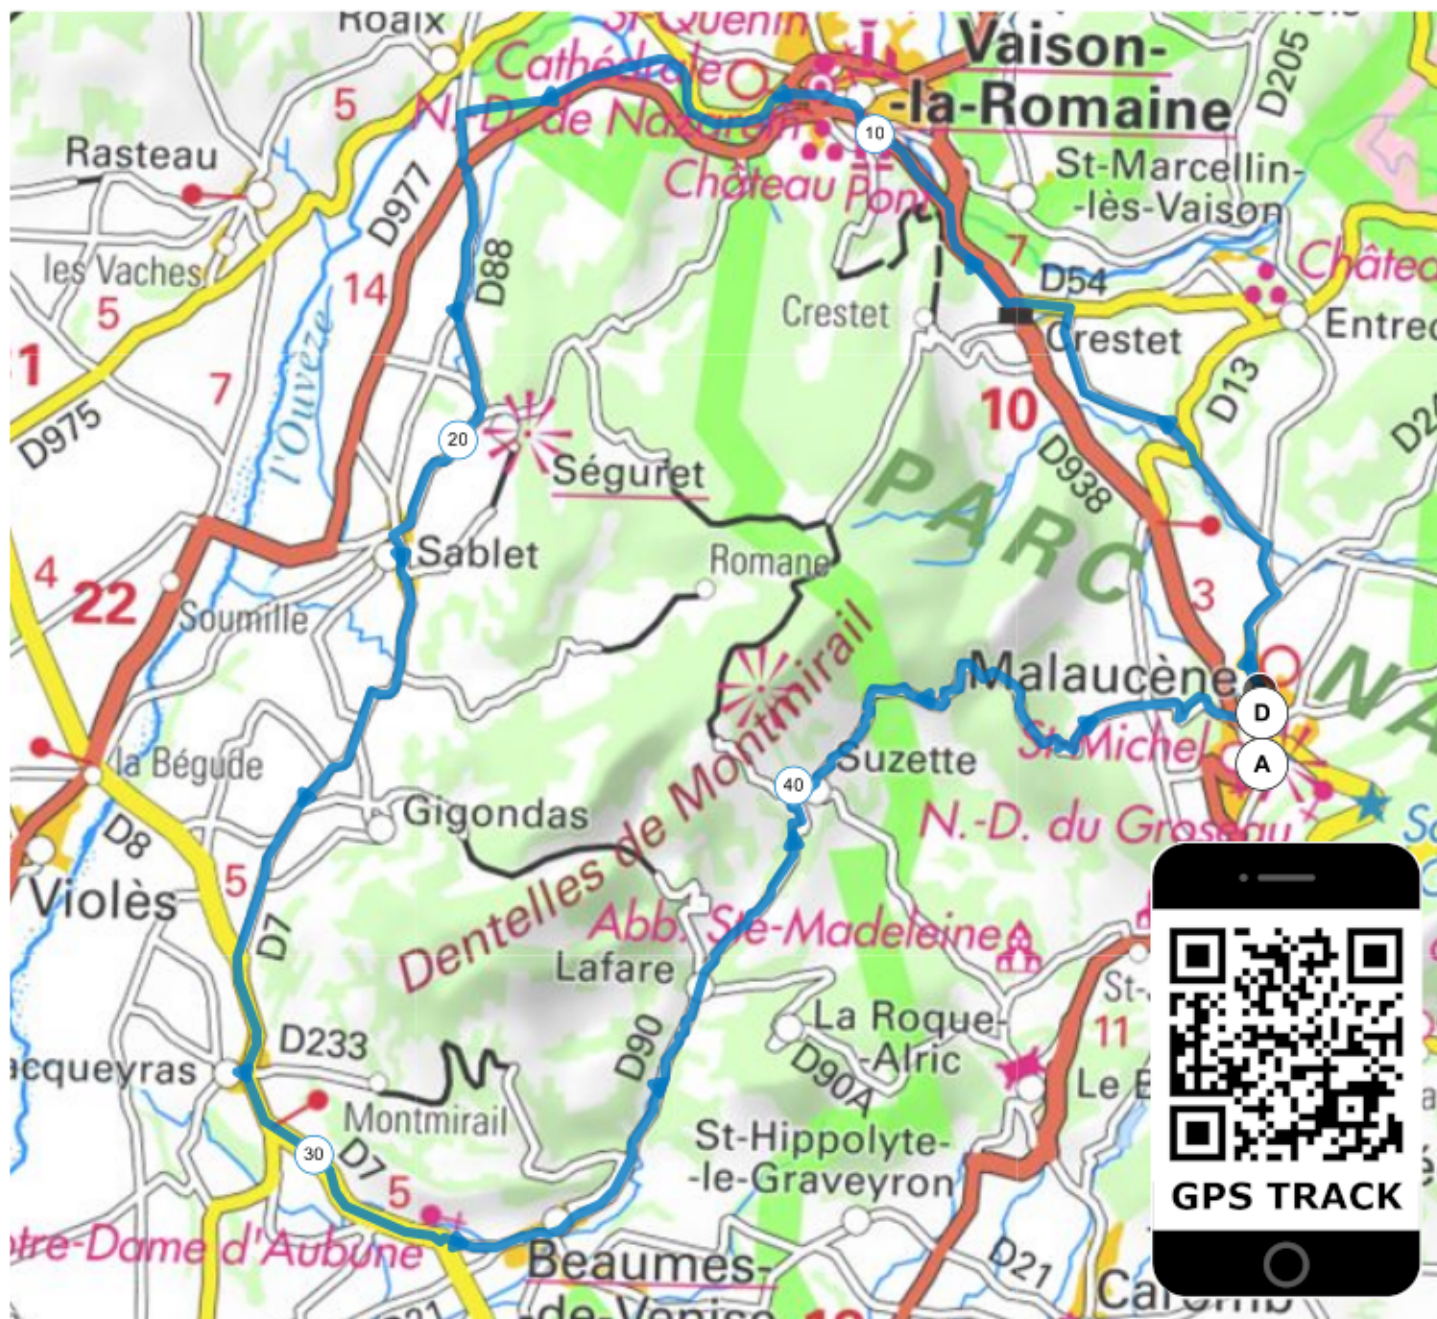

# Tour des Dentelles

Route

Distance : 48.6 Km

Dénivelé : 620 m

<5% <7% <10% <15% >15%

72m 475m 628m 627m

2 km